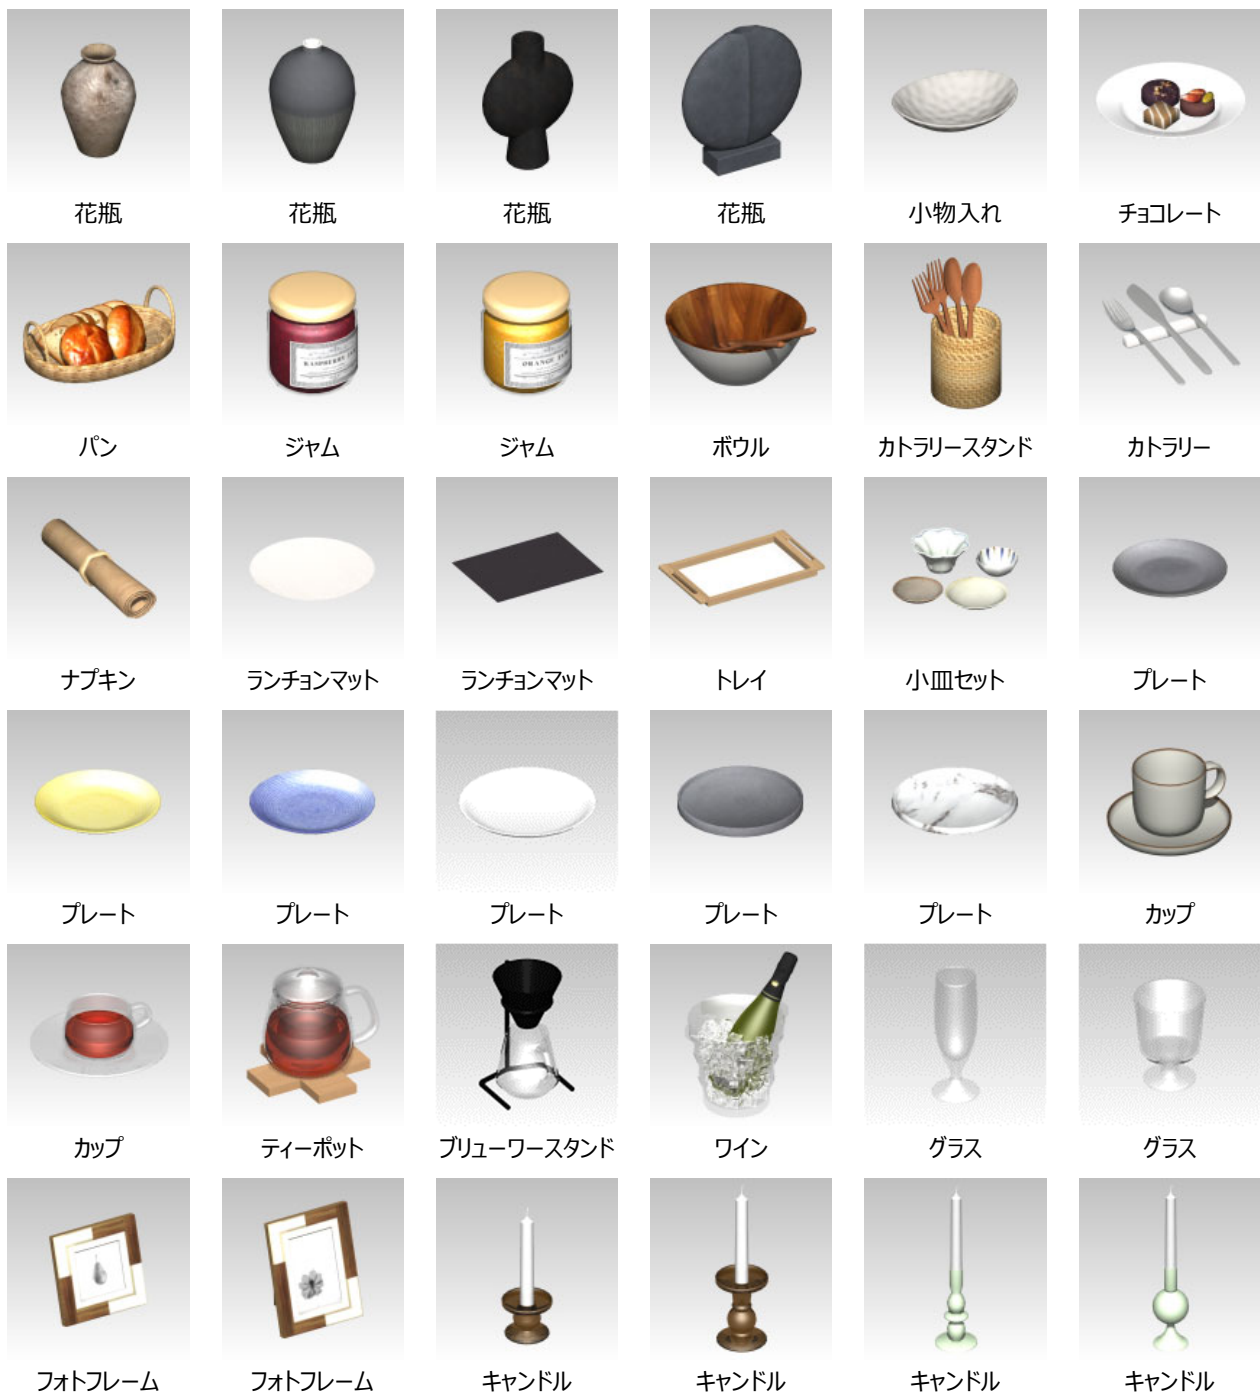

フラワーアレンジメント

花瓶

フラワーベース

フラワーベース

フラワーベース

花瓶

花瓶

内観部品 - キッチン - WEB 部品 5 (3点)