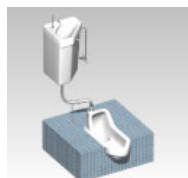

カップボード

内観部品－洗面－WEB 部品 4 (4点)

乾燥機

乾燥機

乾燥機

乾燥機専用台

内観部品－システムバス－WEB 部品 1 (2点)

ステンレス浴槽

バランス型風呂釜

内観部品－システムバス－タカスタンダード（7点）

グランSPA_システム
バス 1620

グランSPA_システム
バス 1620

グランSPA_システム
バス 1620

グランSPA_システム
バス 1616

グランSPA_システム
バス 1616

グランSPA_システム
バス 1616

グランSPA_システム
バス 1216

内観部品－トイレ－WEB 部品 1（2点）

隔付タンク式トイレ

隔付タンク和式トイレ

外構部品－自動車－WEB 部品 2（8点）

ミニバン

軽自動車

トレーラー