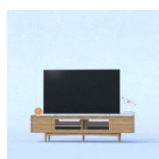

テレビボード TV55