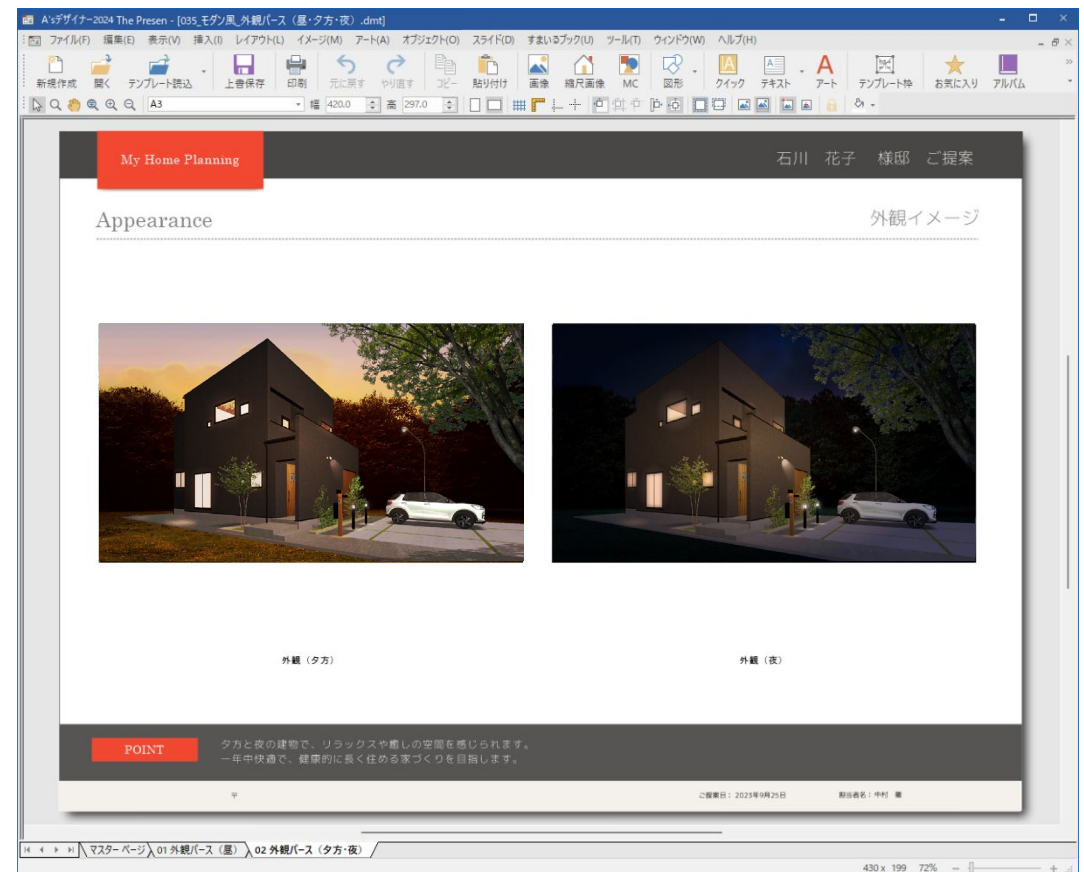

プレゼンボード作成ツール エース A'sデザイナー 2024
新機能紹介

A'sデザイナーは、以下の5つのアプリケーションで構成されています。

	The Presen (プレゼン)	画像やテキスト・図形をレイアウトしてプレゼンボードを作成するプレゼンテーションソフト
	The Retouch (レタッチ)	「The Presen」で使用する画像を作成または編集する画像レタッチソフト
	The Effect (エフェクト)	エース「3Dパース」からのデータ連携で、奥行き情報をもった画像に点景などをレイアウトできる3Dレタッチソフト
	The Album (アルバム)	「The Presen」で使用する画像を選択しやすいように整理する画像データベースソフト
	The Converter (コンバーター)	フォルダ内の複数の画像に対してファイル形式をまとめて統一したり、「The Retouch」の効果を一括で施したりする、画像形式&レタッチ一括変換ソフト

The Effect 出力設定 改善 (点景)

A's 3Dパースのデータ連携から出力できる「The Effect出力設定」に、「点景に変換」を追加しました。外構図などで配置した樹木と人物は、従来は大きさや配置位置が固定でしたが、「点景に変換」にチェックを入れると、「The Effect」上で編集できるデータに変換され、大きさや配置位置を自由に変更できます。

※灌木と鉢ONの樹木は対象外

The Effect 出力設定 改善 (夕方・夜)

夕方・夜パースにおいて、車の影を自動で生成するように改善しました。

また、ポーチライトやスポットライトの照明もThe Effect出力設定時に「屋外照明」を有効にすると、自動で追加されます。

オートプレゼン 外観パースに「Effect出力設定」を追加

「The Present」のテンプレート枠に、「外観(The Effect)」が追加されました。それに伴い、オートプレゼンテーションにて、対象の画像では「Effect出力設定」から設定を行えるように改善しました。昼・夕方・夜、前景・背景、窓画像、屋外照明などの効果を加えた画像（NLPRデータ）を自動的に作成し、プレゼンボードに配置されます。