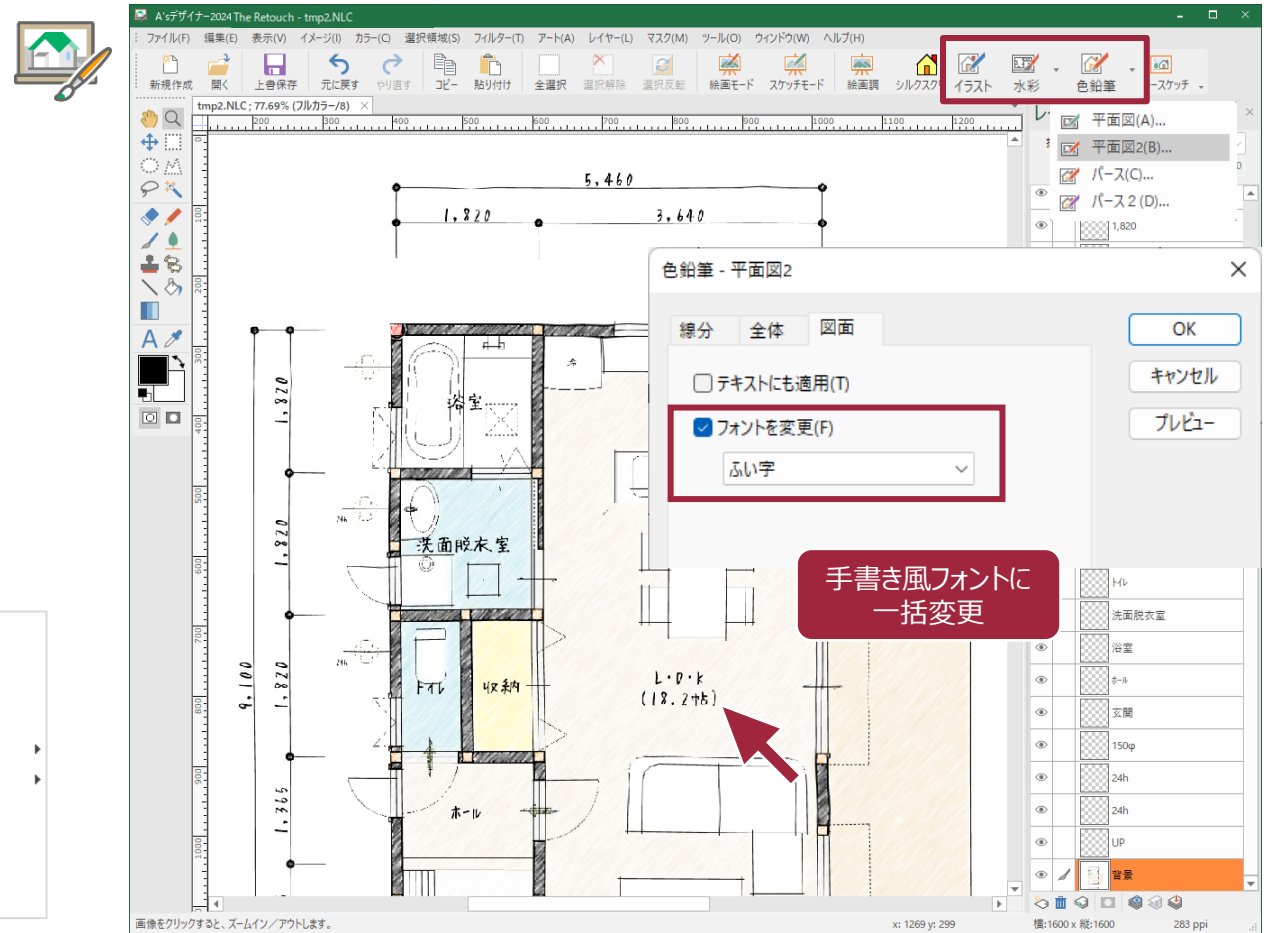

手書き風平面図 フォント変更

A's 2024にて出力された平面図において、アート効果を適用する際にテキストには効果を適用せず、手描き風フォントに一括変更できるように改善しました。従来のように、テキストに効果を適用することも可能です。