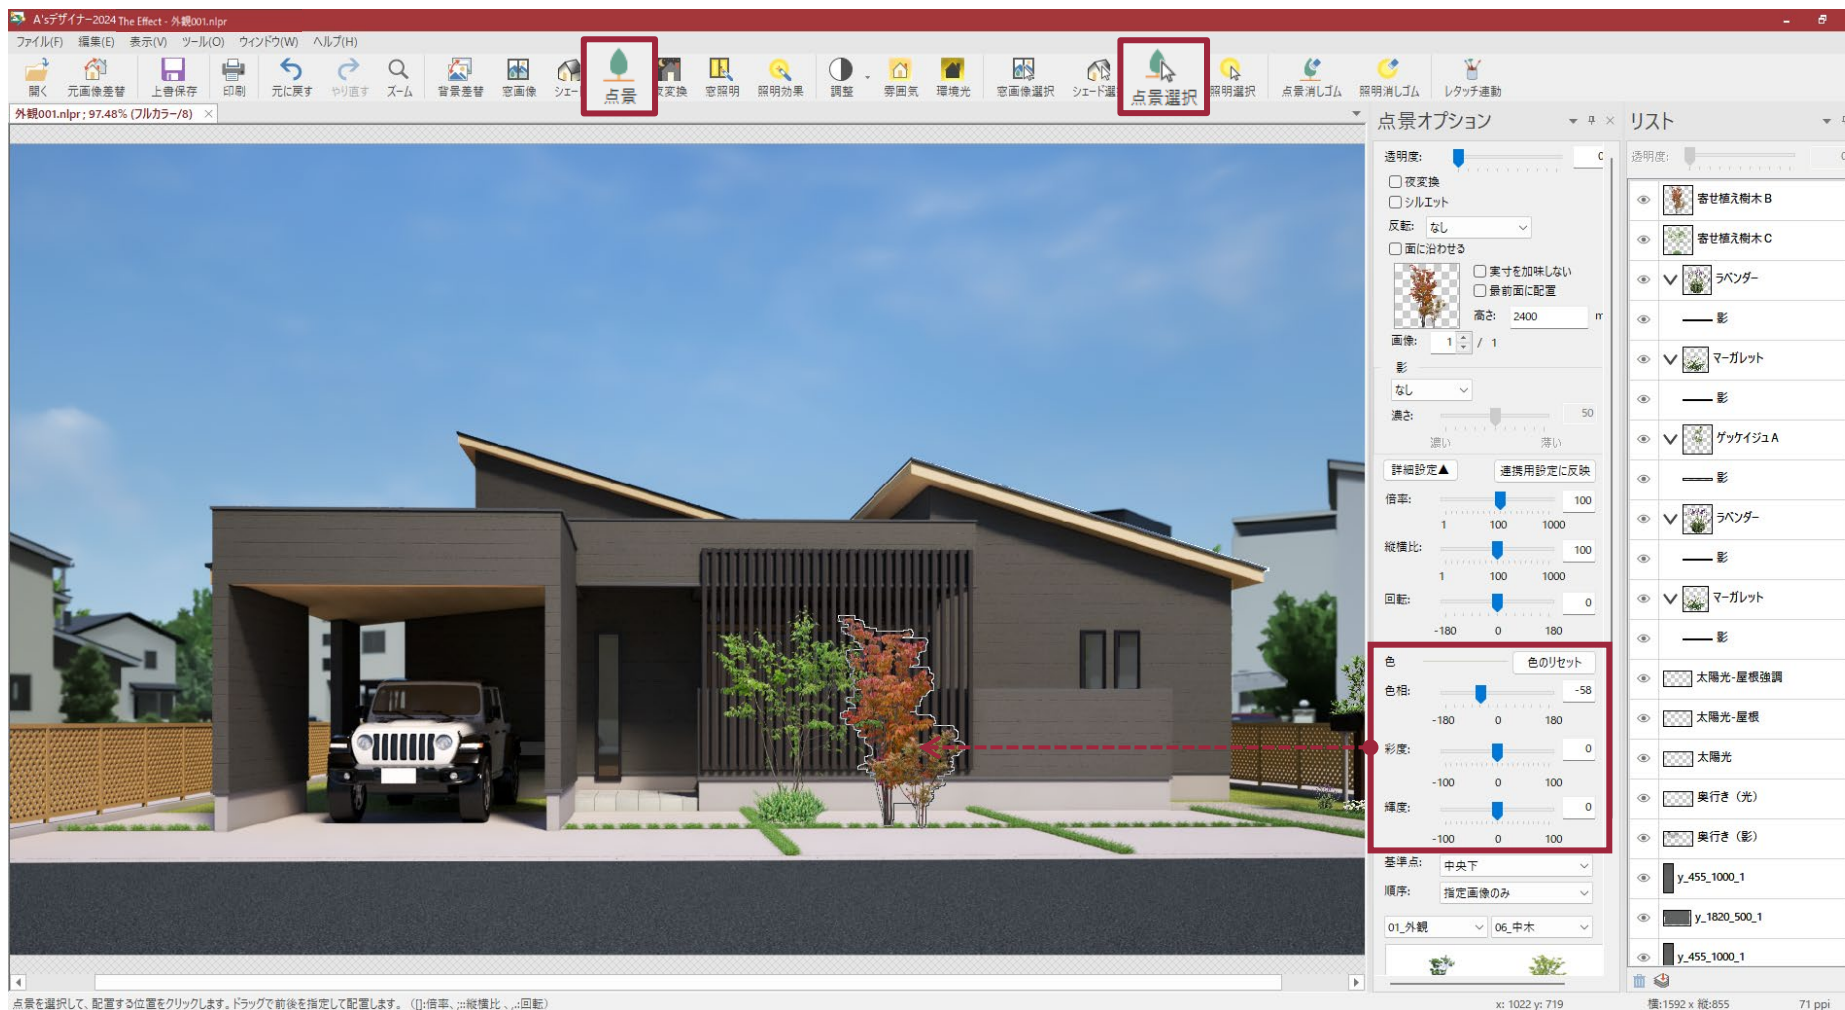

点景を配置する際に、色相、彩度、輝度を設定できるようになりました。色合いを自由に変更できます。