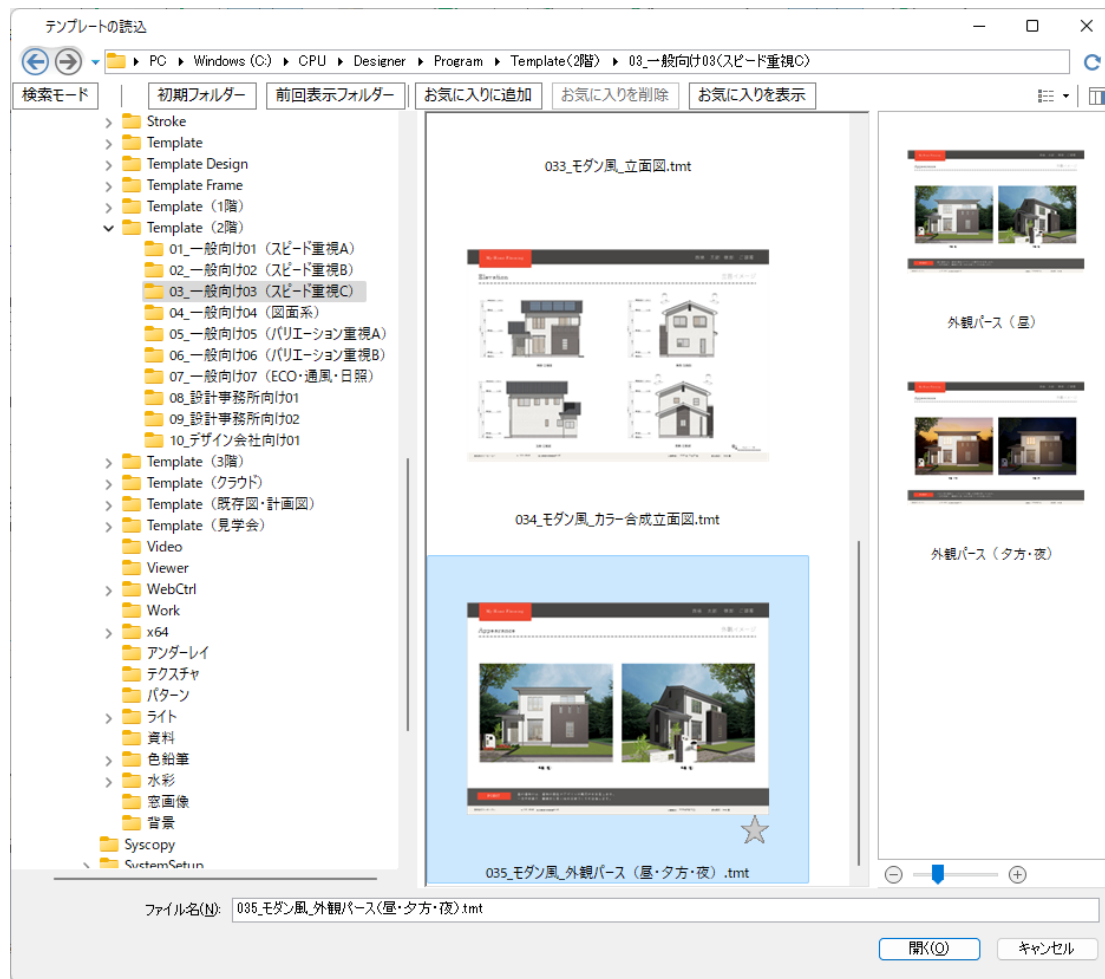

The Effect 出力設定 改善 (点景)

A's 3Dパースのデータ連携から出力できる「The Effect出力設定」に、「点景に変換」を追加しました。外構図などで配置した樹木と人物は、従来は大きさや配置位置が固定でしたが、「点景に変換」にチェックを入れると、「The Effect」上で編集できるデータに変換され、大きさや配置位置を自由に変更できます。

※灌木と鉢ONの樹木は対象外

The Effect 出力設定 改善 (夕方・夜)

出力日付枠、ページ番号枠を追加

Present

madric *As*

自動更新テキストに「出力日付枠」と「ページ番号枠」を新たに追加しました。

プレゼンボードの出力日時の表示とスタイルを設定

プレゼンボードのページ番号の表示とスタイルを設定

テンプレート（The Effect連携用）3種

Present

madric **As**

「The Effect」と連携して、昼・夕方・夜のパースを配置できるプレゼンボードを、1種 × 1階・2階・3階、計3種を追加しました。

A'sデザイナー テンプレート (見学会用) 5種

Present

A'sデザイナー「The Present」に、見学会チラシ用として、5種 のテンプレートを追加しました。

OPEN HOUSE
○○○○○の家

石川県金沢市西泉
開催日時 10/14(土) 15(日) 10:00-17:00
TEL.076-280-8001