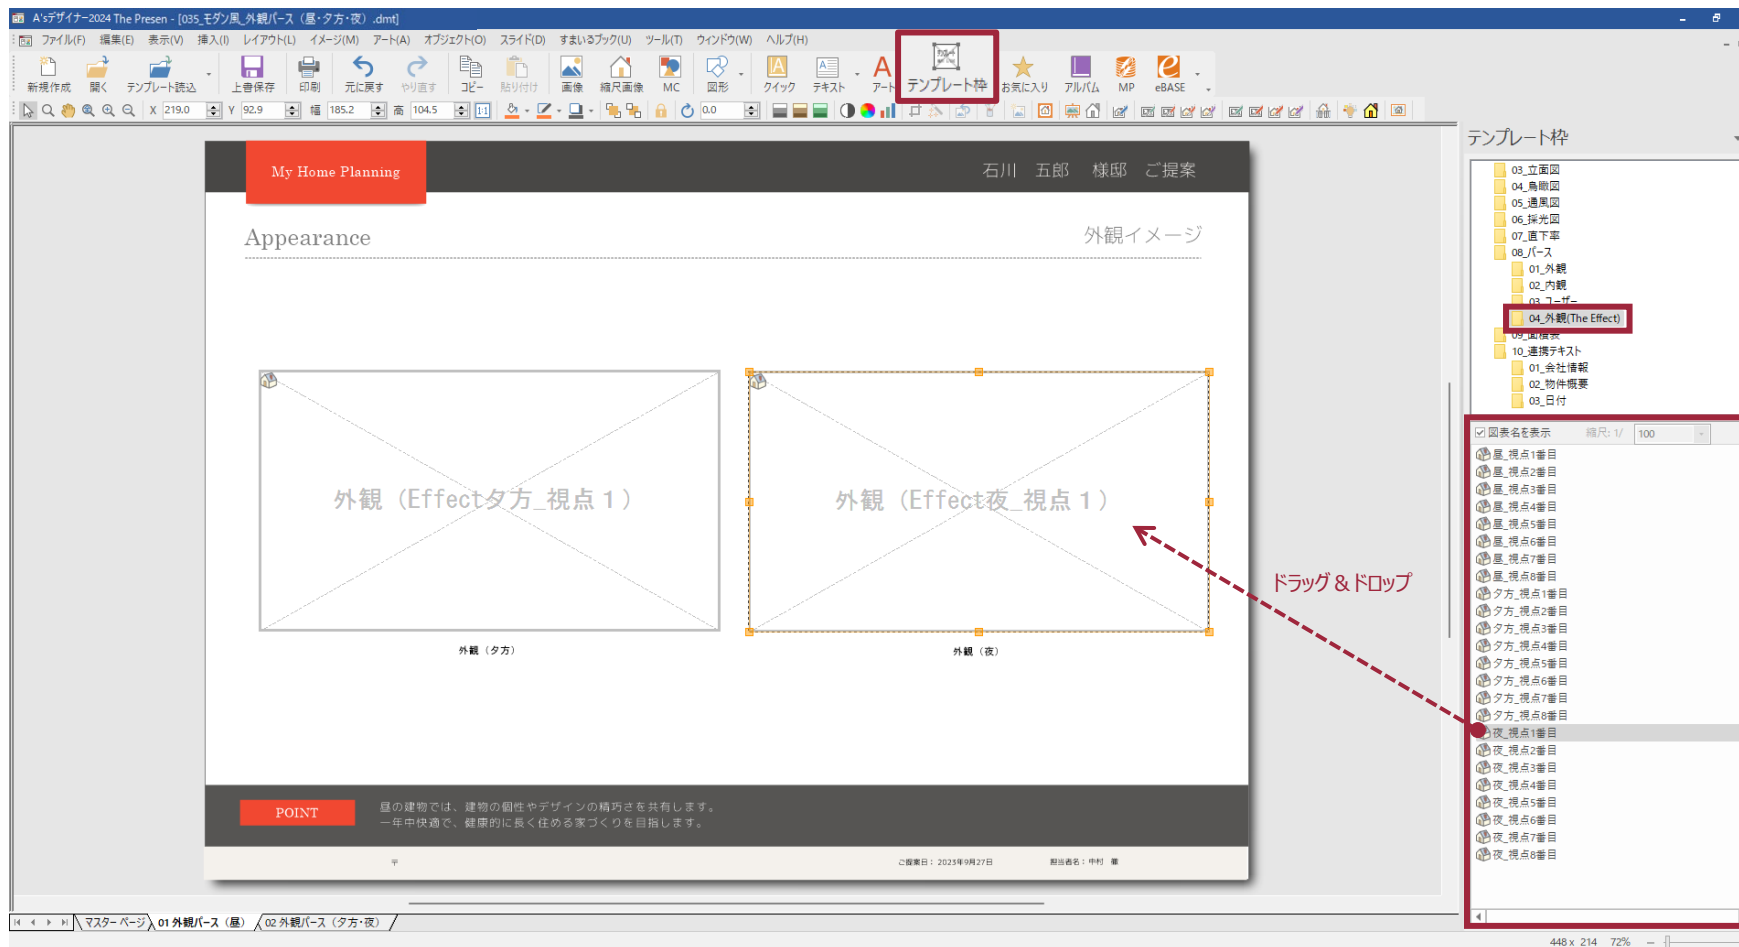

テンプレート枠 追加

Present

madric **A's**

テンプレート枠に「外観(The Effect)」を追加しました。A's 3Dパースの視点プロパティで生成される視点と連動し、昼、夕方、夜の外観パースをテンプレート枠としてプレゼンボードにレイアウトできます。