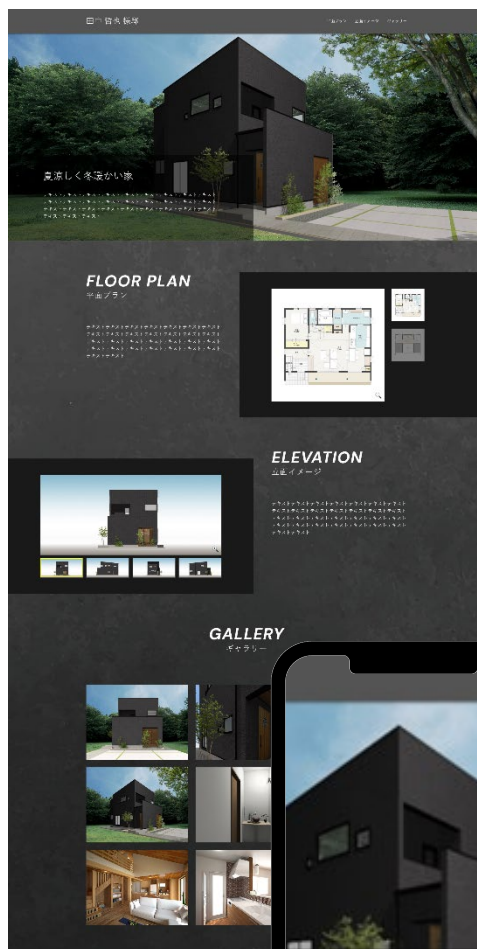

プレゼンボード作成ツール エース A'sデザイナー 2024
新機能紹介

A'sデザイナーは、以下の5つのアプリケーションで構成されています。

	The Presen (プレゼン)	画像やテキスト・図形をレイアウトしてプレゼンボードを作成するプレゼンテーションソフト
	The Retouch (レタッチ)	「The Presen」で使用する画像を作成または編集する画像レタッチソフト
	The Effect (エフェクト)	エース「3Dパース」からのデータ連携で、奥行き情報をもった画像に点景などをレイアウトできる3Dレタッチソフト
	The Album (アルバム)	「The Presen」で使用する画像を選択しやすいように整理する画像データベースソフト
	The Converter (コンバーター)	フォルダ内の複数の画像に対してファイル形式をまとめて統一したり、「The Retouch」の効果を一括で施したりする、画像形式&レタッチ一括変換ソフト

お問い合わせ
TEL.076-280-8001
info@cpu-net.co.jp

株式会社シーピーユー工務店
〒921-8643 石川県金沢市西泉4-6-6

A'sデザイナー テンプレート (クラウド用) 45種

Present

madric **A's**

A'sデザイナー「The Present」に、クラウド用プレゼンボードとして、3パターン × 1階・2階・3階 × 5色、計 45 種のテンプレートを追加しました。(※Madric Driveが必要です)

ビジネスシーンやファミリー、和装、ソテツなどの樹木・人物データを31点追加しました。

アプリケーション	改善項目	内容
The Presen The Album The Retouch	256色パレット対応	DXFファイルの図面において、色の再現性を改善しました。
The Retouch The Converter	64bit対応	64bitに対応しました。
The Presen	ページ印刷ON/OFF	「編集」メニュー内の、ページの印刷ON/OFFが、表紙だけではなく通常ページにも設定可能になりました。
The Presen	「元に戻す」コマンドの改善	マスターページ、表紙ページ、ページに対する操作についても、元に戻せるようにしました。
The Effect	樹木配置エリア改善	敷地の外側にドラッグによる樹木配置ができるようになりました。
The Effect	シルエット素材連携改善	A's 3Dパースと同じような表現になるように透明度などを調整しました。
The Effect	点景の影の向き・長さの自動調整	点景配置時に、投影の影の向きや長さを、太陽の位置を自動的に算出して配置するよう改善しました。