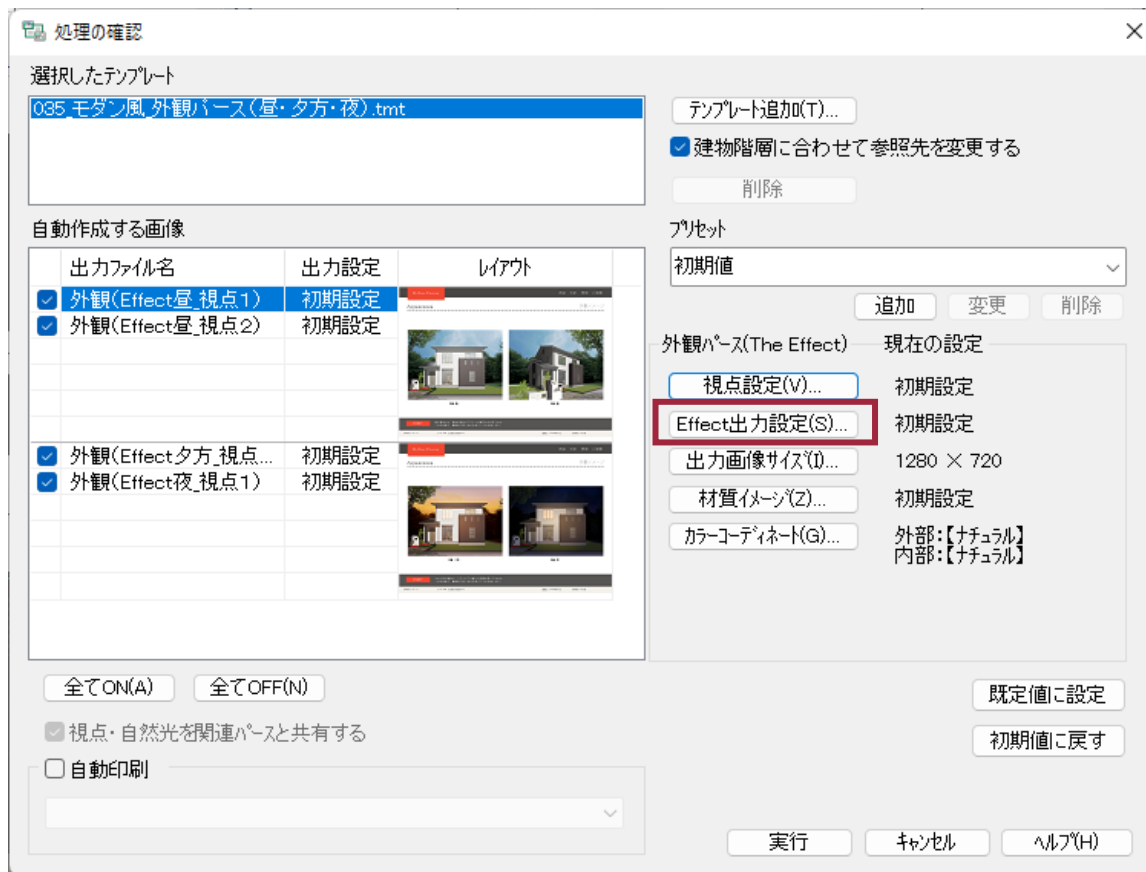

The Effect 出力設定 改善 (点景)

A's 3Dパースのデータ連携から出力できる「The Effect出力設定」に、「点景に変換」を追加しました。外構図などで配置した樹木と人物は、従来は大きさや配置位置が固定でしたが、「点景に変換」にチェックを入れると、「The Effect」上で編集できるデータに変換され、大きさや配置位置を自由に変更できます。

※灌木と鉢ONの樹木は対象外

The Effect 出力設定 改善 (夕方・夜)

夕方・夜パースにおいて、車の影を自動で生成するように改善しました。

また、ポーチライトやスポットライトの照明もThe Effect出力設定時に「屋外照明」を有効にすると、自動で追加されます。

オートプレゼン 外観パースに「Effect出力設定」を追加

「The Present」のテンプレート枠に、「外観(The Effect)」が追加されました。それに伴い、オートプレゼンテーションにて、対象の画像では「Effect出力設定」から設定を行えるように改善しました。昼・夕方・夜、前景・背景、窓画像、屋外照明などの効果を加えた画像（NLPRデータ）を自動的に作成し、プレゼンボードに配置されます。