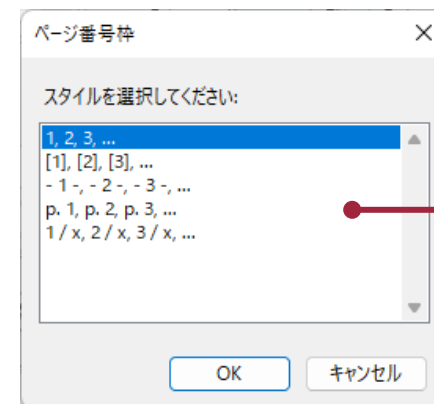

出力日付枠、ページ番号枠を追加

Present

madric *As*

自動更新テキストに「出力日付枠」と「ページ番号枠」を新たに追加しました。

プレゼンボードの出力日時の表示とスタイルを設定

プレゼンボードのページ番号の表示とスタイルを設定

テンプレート（The Effect連携用）3種

Present