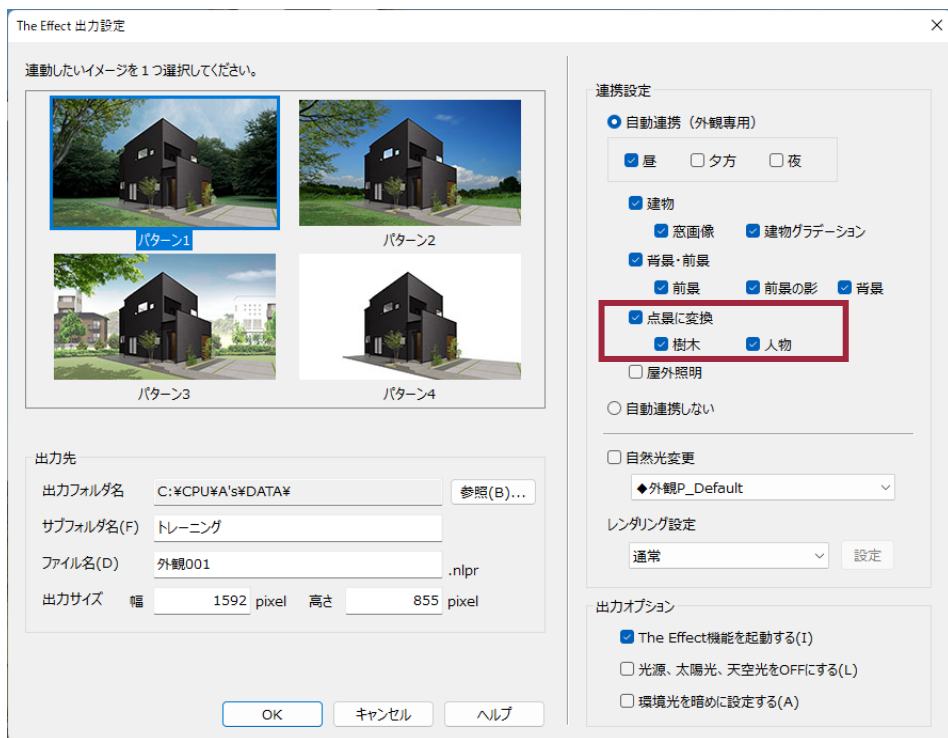

プレゼンボード作成ツール エース A'sデザイナー 2024
新機能紹介

A'sデザイナーは、以下の5つのアプリケーションで構成されています。

	The Presen (プレゼン)	画像やテキスト・図形をレイアウトしてプレゼンボードを作成するプレゼンテーションソフト
	The Retouch (レタッチ)	「The Presen」で使用する画像を作成または編集する画像レタッチソフト
	The Effect (エフェクト)	エース「3Dパース」からのデータ連携で、奥行き情報をもった画像に点景などをレイアウトできる3Dレタッチソフト
	The Album (アルバム)	「The Presen」で使用する画像を選択しやすいように整理する画像データベースソフト
	The Converter (コンバーター)	フォルダ内の複数の画像に対してファイル形式をまとめて統一したり、「The Retouch」の効果を一括で施したりする、画像形式&レタッチ一括変換ソフト

The Effect 出力設定 改善 (点景)

A's 3Dパースのデータ連携から出力できる「The Effect出力設定」に、「点景に変換」を追加しました。外構図などで配置した樹木と人物は、従来は大きさや配置位置が固定でしたが、「点景に変換」にチェックを入れると、「The Effect」上で編集できるデータに変換され、大きさや配置位置を自由に変更できます。

※灌木と鉢ONの樹木は対象外

The Effect 出力設定 改善 (夕方・夜)