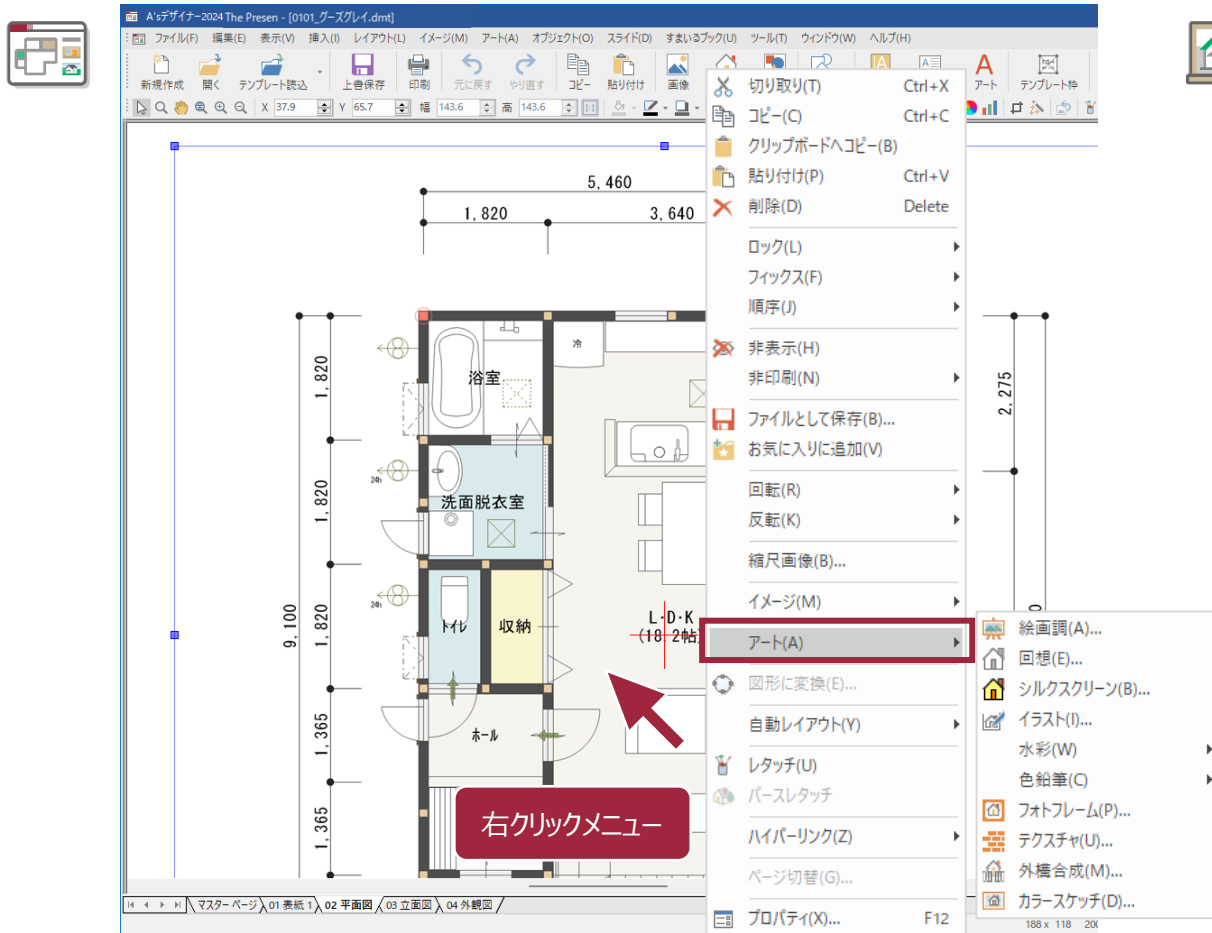

手書き風平面図 フォント変更

A's 2024にて出力された平面図において、アート効果を適用する際にテキストには効果を適用せず、手描き風フォントに一括変更できるように改善しました。従来のように、テキストに効果を適用することも可能です。