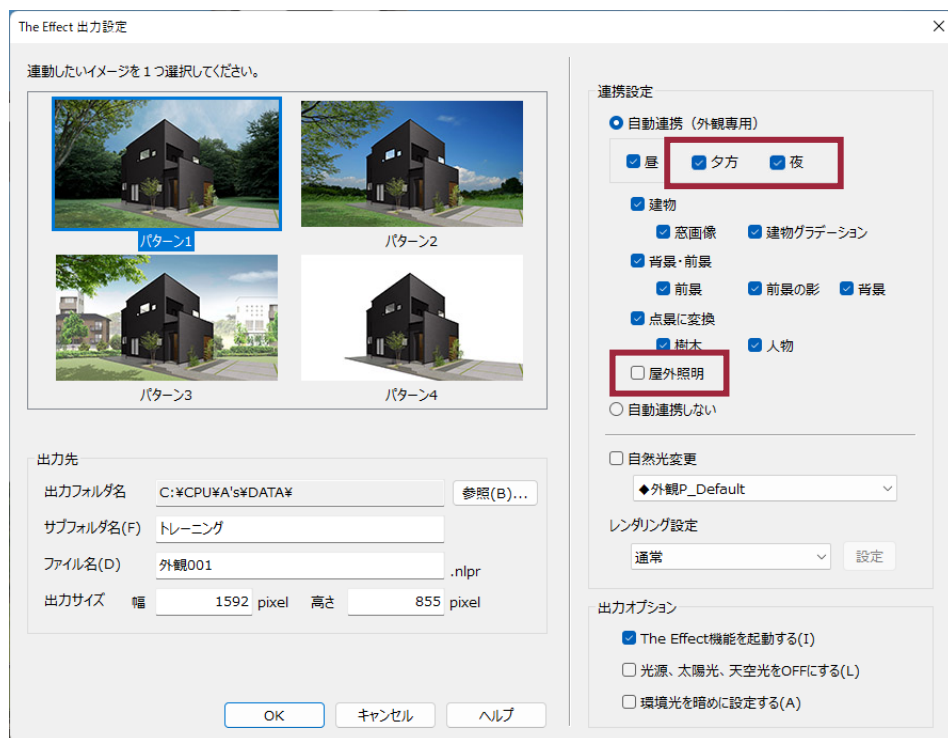

プレゼンボード作成ツール エース A'sデザイナー 2024
新機能紹介

A'sデザイナーは、以下の5つのアプリケーションで構成されています。

	The Presen (プレゼン)	画像やテキスト・図形をレイアウトしてプレゼンボードを作成するプレゼンテーションソフト
	The Retouch (レタッチ)	「The Presen」で使用する画像を作成または編集する画像レタッチソフト
	The Effect (エフェクト)	エース「3Dパース」からのデータ連携で、奥行き情報をもった画像に点景などをレイアウトできる3Dレタッチソフト
	The Album (アルバム)	「The Presen」で使用する画像を選択しやすいように整理する画像データベースソフト
	The Converter (コンバーター)	フォルダ内の複数の画像に対してファイル形式をまとめて統一したり、「The Retouch」の効果を一括で施したりする、画像形式&レタッチ一括変換ソフト

The Effect 出力設定 改善 (点景)

A's 3Dパースのデータ連携から出力できる「The Effect出力設定」に、「点景に変換」を追加しました。外構図などで配置した樹木と人物は、従来は大きさや配置位置が固定でしたが、「点景に変換」にチェックを入れると、「The Effect」上で編集できるデータに変換され、大きさや配置位置を自由に変更できます。

※灌木と鉢ONの樹木は対象外

The Effect 出力設定 改善 (夕方・夜)

夕方・夜パースにおいて、車の影を自動で生成するように改善しました。

また、ポーチライトやスポットライトの照明もThe Effect出力設定時に「屋外照明」を有効にすると、自動で追加されます。

オートプレゼン 外観パースに「Effect出力設定」を追加

「The Present」のテンプレート枠に、「外観(The Effect)」が追加されました。それに伴い、オートプレゼンテーションにて、対象の画像では「Effect出力設定」から設定を行えるように改善しました。昼・夕方・夜、前景・背景、窓画像、屋外照明などの効果を加えた画像（NLPRデータ）を自動的に作成し、プレゼンボードに配置されます。