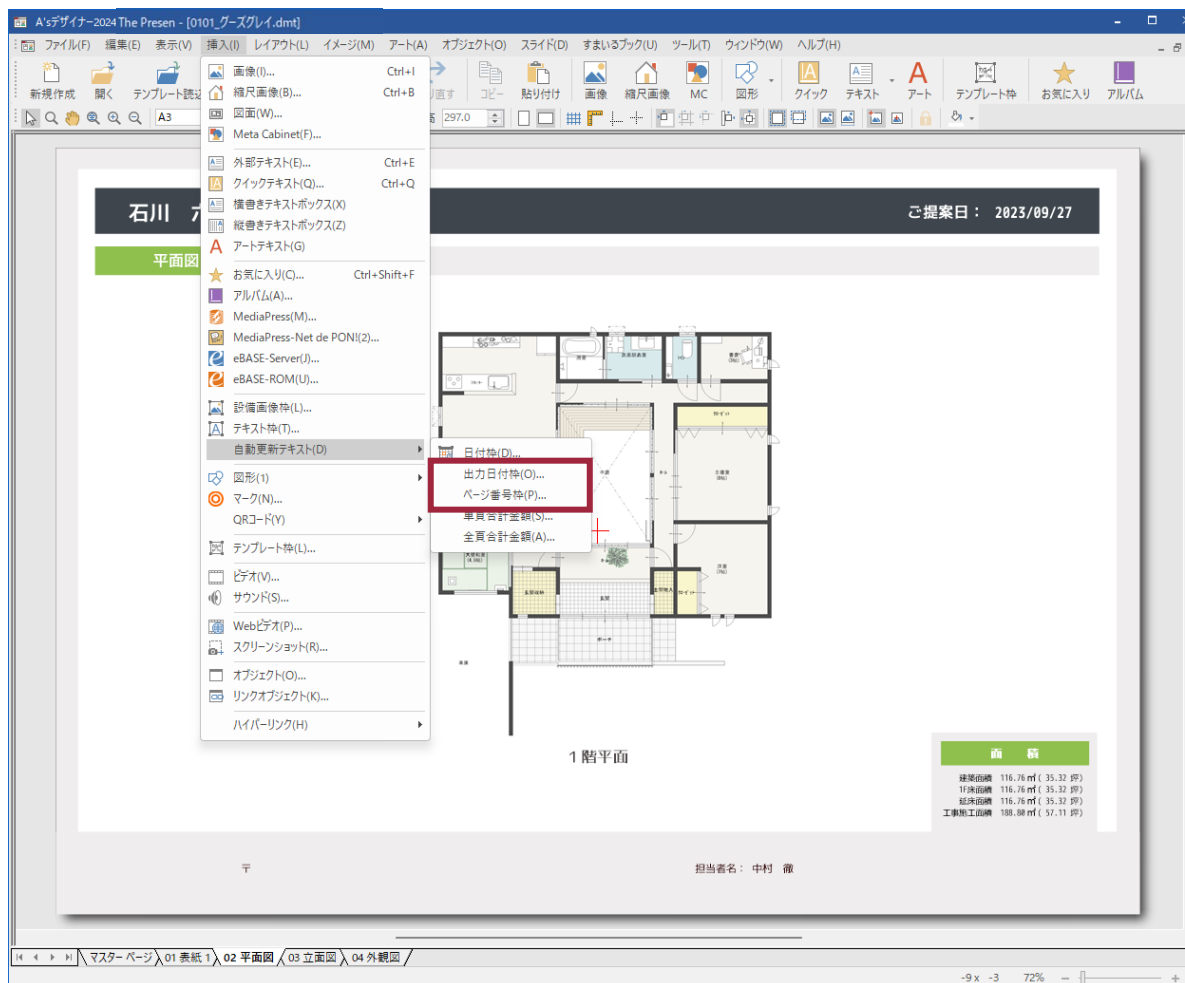

出力日付枠、ページ番号枠を追加

Present

madric *As*

自動更新テキストに「出力日付枠」と「ページ番号枠」を新たに追加しました。

プレゼンボードの出力日時の表示とスタイルを設定