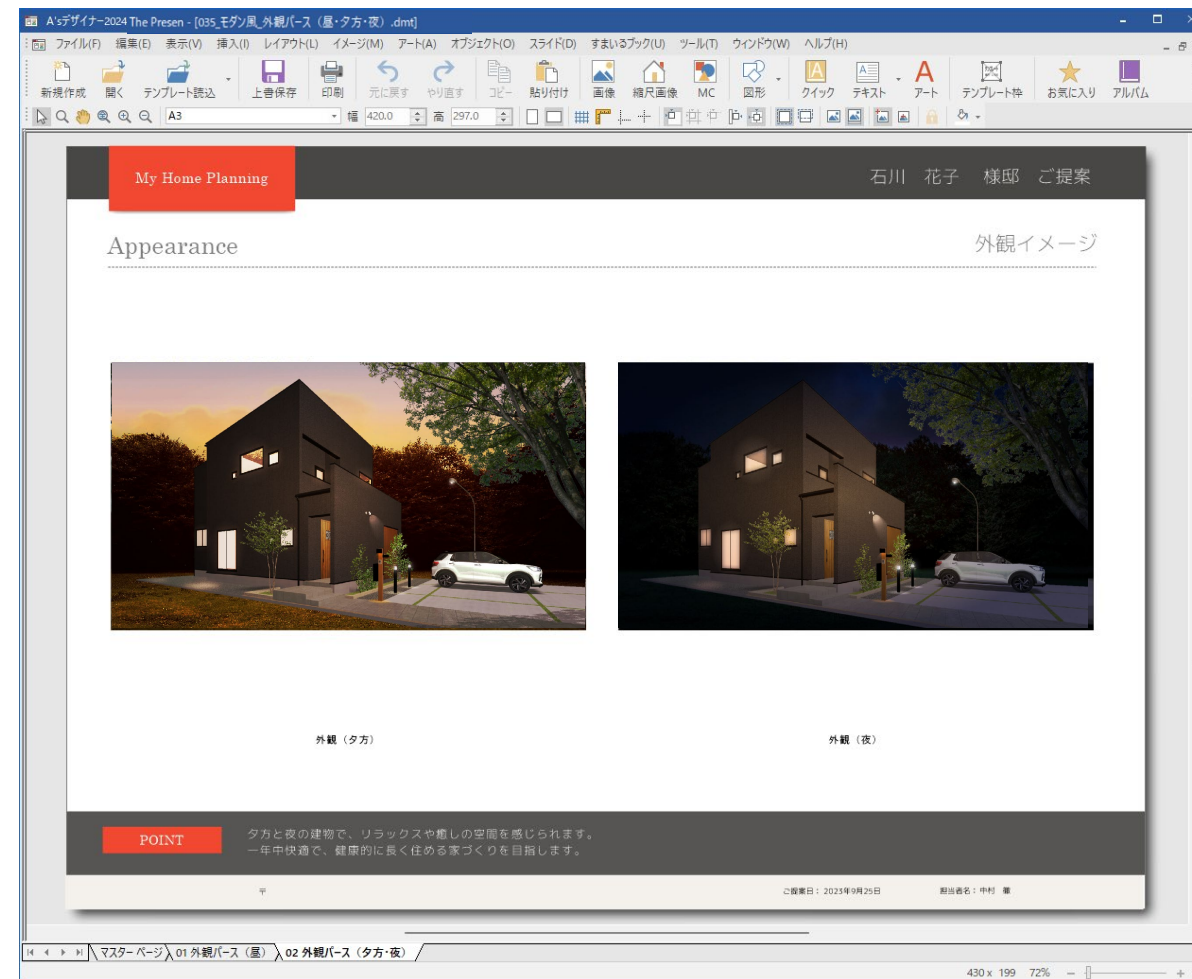

プレゼンボード作成ツール エース A'sデザイナー 2024
新機能紹介

A'sデザイナーは、以下の5つのアプリケーションで構成されています。

	The Presen (プレゼン)	画像やテキスト・図形をレイアウトしてプレゼンボードを作成するプレゼンテーションソフト
	The Retouch (レタッチ)	「The Presen」で使用する画像を作成または編集する画像レタッチソフト
	The Effect (エフェクト)	エース「3Dパース」からのデータ連携で、奥行き情報をもった画像に点景などをレイアウトできる3Dレタッチソフト
	The Album (アルバム)	「The Presen」で使用する画像を選択しやすいように整理する画像データベースソフト
	The Converter (コンバーター)	フォルダ内の複数の画像に対してファイル形式をまとめて統一したり、「The Retouch」の効果を一括で施したりする、画像形式&レタッチ一括変換ソフト

The Effect 出力設定 改善 (点景)

A's 3Dパースのデータ連携から出力できる「The Effect出力設定」に、「点景に変換」を追加しました。外構図などで配置した樹木と人物は、従来は大きさや配置位置が固定でしたが、「点景に変換」にチェックを入れると、「The Effect」上で編集できるデータに変換され、大きさや配置位置を自由に変更できます。

※灌木と鉢ONの樹木は対象外

The Effect 出力設定 改善 (夕方・夜)

夕方・夜パースにおいて、車の影を自動で生成するように改善しました。

また、ポーチライトやスポットライトの照明もThe Effect出力設定時に「屋外照明」を有効にすると、自動で追加されます。

オートプレゼン 外観パースに「Effect出力設定」を追加

「The Present」のテンプレート枠に、「外観(The Effect)」が追加されました。それに伴い、オートプレゼンテーションにて、対象の画像では「Effect出力設定」から設定を行えるように改善しました。昼・夕方・夜、前景・背景、窓画像、屋外照明などの効果を加えた画像（NLPRデータ）を自動的に作成し、プレゼンボードに配置されます。

madric **As**

「The Effect」と連携して、昼・夕方・夜のパースを配置できるプレゼンボードを、1種 × 1階・2階・3階、計3種を追加しました。

A'sデザイナー テンプレート (見学会用) 5種

Present

A'sデザイナー「The Present」に、見学会チラシ用として、5種 のテンプレートを追加しました。

OPEN HOUSE
○○○○○の家

石川県金沢市西泉
開催日時 10/14(土) 15(日) 10:00-17:00
TEL.076-280-8001