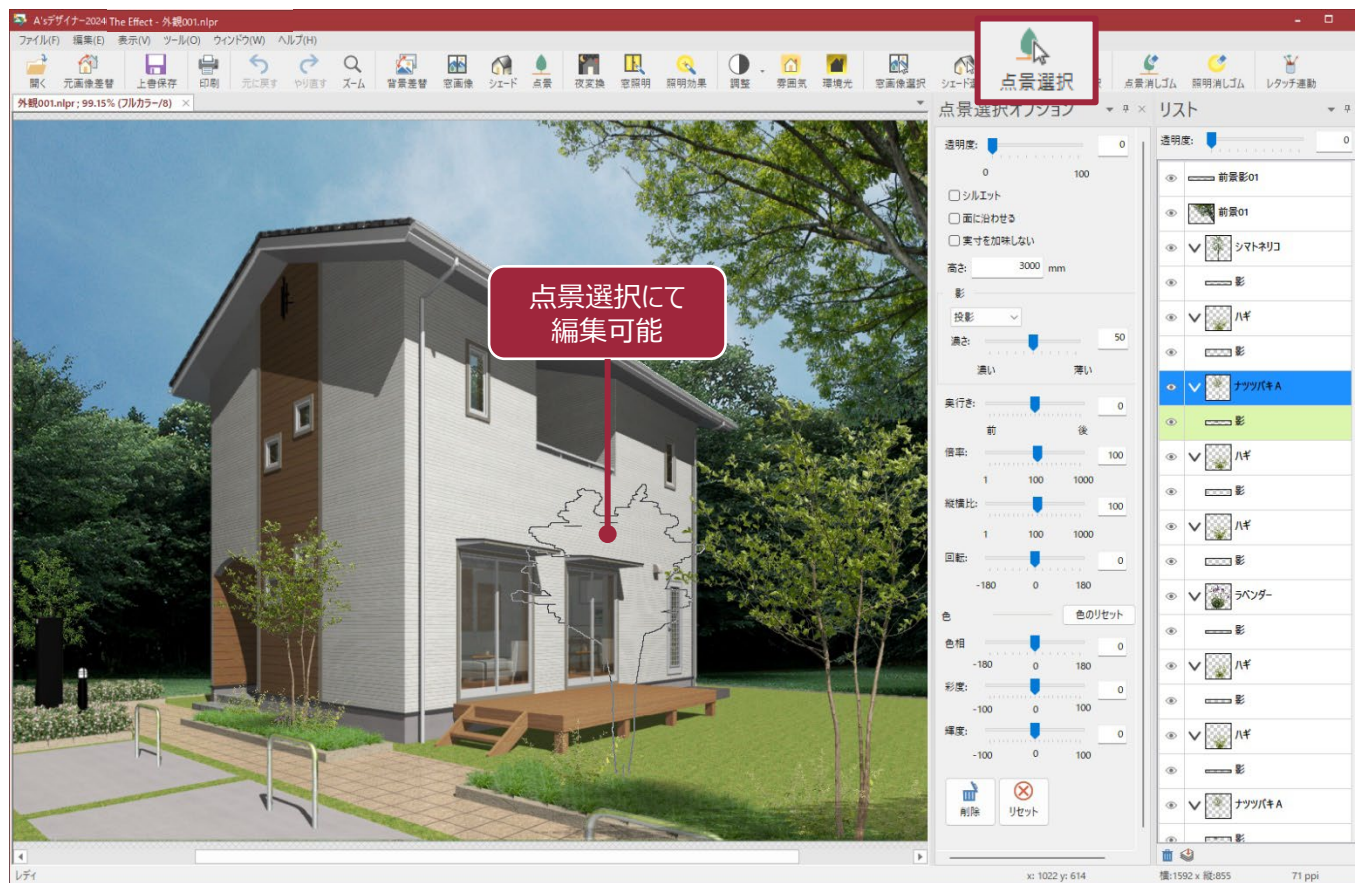

プレゼンボード作成ツール エース A'sデザイナー 2024
新機能紹介

A'sデザイナーは、以下の5つのアプリケーションで構成されています。

	The Presen (プレゼン)	画像やテキスト・図形をレイアウトしてプレゼンボードを作成するプレゼンテーションソフト
	The Retouch (レタッチ)	「The Presen」で使用する画像を作成または編集する画像レタッチソフト
	The Effect (エフェクト)	エース「3Dパース」からのデータ連携で、奥行き情報をもった画像に点景などをレイアウトできる3Dレタッチソフト
	The Album (アルバム)	「The Presen」で使用する画像を選択しやすいように整理する画像データベースソフト
	The Converter (コンバーター)	フォルダ内の複数の画像に対してファイル形式をまとめて統一したり、「The Retouch」の効果を一括で施したりする、画像形式&レタッチ一括変換ソフト

The Effect 出力設定 改善 (点景)

A's 3Dパースのデータ連携から出力できる「The Effect出力設定」に、「点景に変換」を追加しました。外構図などで配置した樹木と人物は、従来は大きさや配置位置が固定でしたが、「点景に変換」にチェックを入れると、「The Effect」上で編集できるデータに変換され、大きさや配置位置を自由に変更できます。

※灌木と鉢ONの樹木は対象外

The Effect 出力設定 改善 (夕方・夜)

夕方・夜パースにおいて、車の影を自動で生成するように改善しました。

また、ポーチライトやスポットライトの照明もThe Effect出力設定時に「屋外照明」を有効にすると、自動で追加されます。

オートプレゼン 外観パースに「Effect出力設定」を追加

「The Present」のテンプレート枠に、「外観(The Effect)」が追加されました。それに伴い、オートプレゼンテーションにて、対象の画像では「Effect出力設定」から設定を行えるように改善しました。昼・夕方・夜、前景・背景、窓画像、屋外照明などの効果を加えた画像（NLPRデータ）を自動的に作成し、プレゼンボードに配置されます。