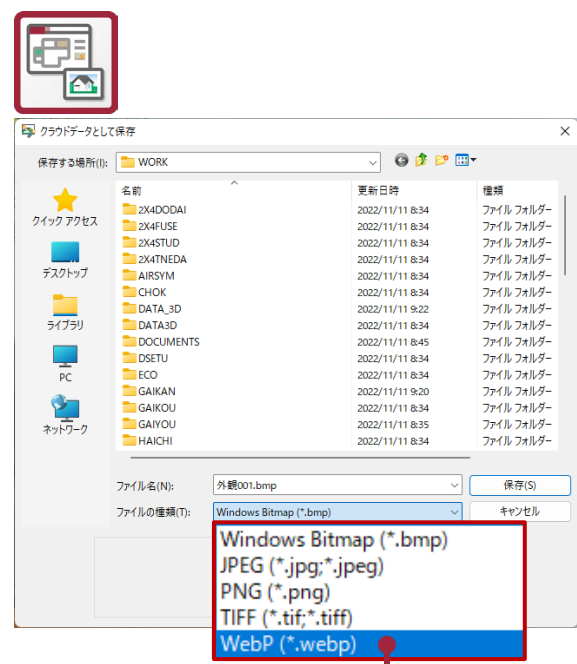

The Effect 出力設定 改善

The Effect 出力設定の自動連携に「昼」「夕方」「夜」を追加しました。簡単に選択した雰囲気の外観パースを生成できるようになり、より心掴む演出が行えます。また、出力設定で「V-Ray」レンダリングを選択できるようになりました。

◀夕景パース

夜景パース▶

「The Effect」に、背景画像として、街並み 2点、夕方背景 6点、夜景背景 3点 を追加しました。

Madric Drive 連携、WebP保存

「The Effect」および「The Retouch」に、「クラウドデータとして保存」を追加しました。A's起動時に指定のフォルダに保存された画像は、物件データ保存時にMadric Driveにアップロードできます。
また、画像を保存する際のファイルの種類に「WebP(ウェッピー)」形式を追加しました。WebP形式は、Google社が開発した画像形式で、画質の劣化を最小限に抑え、画像サイズが軽いのが特長です。