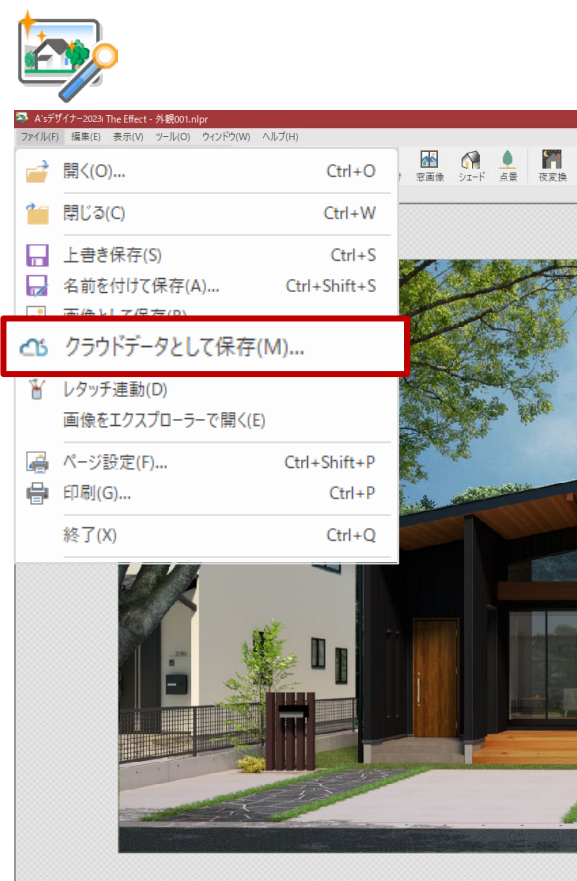

Madric Drive 連携、WebP保存

「The Effect」および「The Retouch」に、「クラウドデータとして保存」を追加しました。A's起動時に指定のフォルダに保存された画像は、物件データ保存時にMadric Driveにアップロードできます。
また、画像を保存する際のファイルの種類に「WebP(ウェッピー)」形式を追加しました。WebP形式は、Google社が開発した画像形式で、画質の劣化を最小限に抑え、画像サイズが軽いのが特長です。

WebP形式に対応