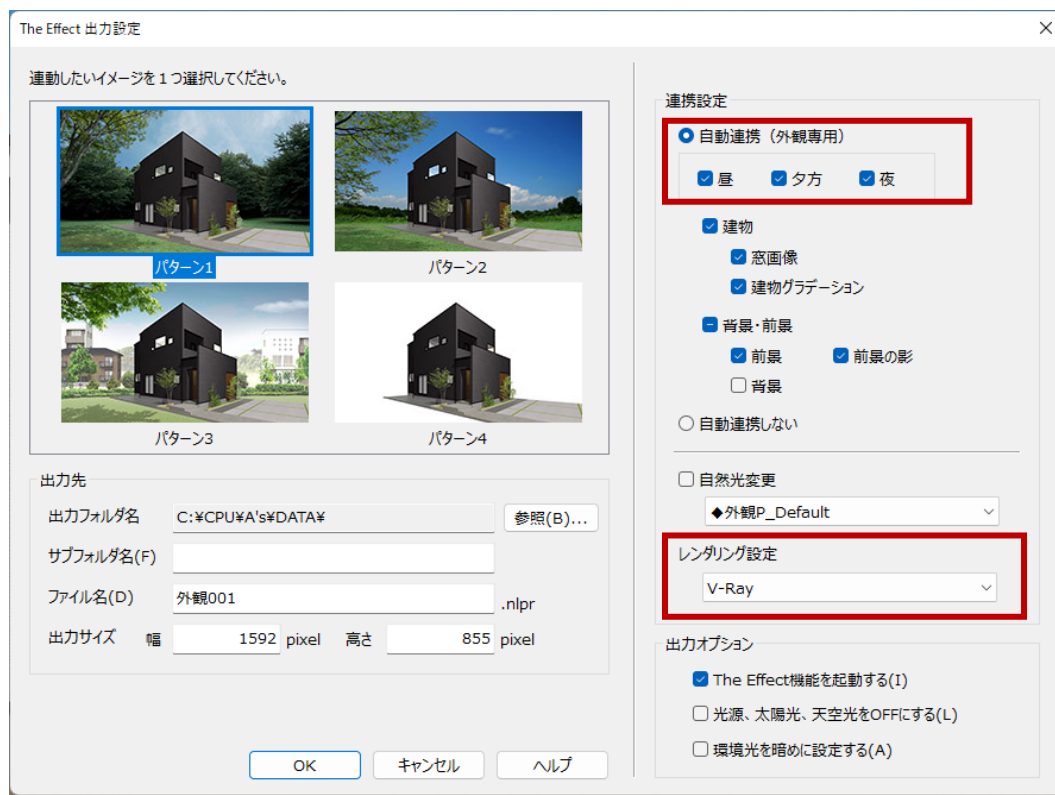

プレゼンボード作成ツール ^{エース} A'sデザイナー 2023

新機能紹介

A'sデザイナーは、以下の5つのアプリケーションで構成されています。

	The Presen (プレゼン)	画像やテキスト・図形をレイアウトしてプレゼンボードを作成するプレゼンテーションソフト
	The Retouch (レタッチ)	「The Presen」で使用する画像を作成または編集する画像レタッチソフト
	The Effect (エフェクト)	エース「3Dパース」からのデータ連携で、奥行き情報をもった画像に点景などをレイアウトできる3Dレタッチソフト
	The Album (アルバム)	「The Presen」で使用する画像を選択しやすいように整理する画像データベースソフト
	The Converter (コンバーター)	フォルダ内の複数の画像に対してファイル形式をまとめて統一したり、「The Retouch」の効果を一括で施したりする、画像形式&レタッチ一括変換ソフト

The Effect 出力設定 改善

The Effect 出力設定の自動連携に「昼」「夕方」「夜」を追加しました。簡単に選択した雰囲気の外観パースを生成できるようになり、より心掴む演出が行えます。また、出力設定で「V-Ray」レンダリングを選択できるようになりました。

◀夕景パース

夜景パース▶

「The Effect」に、背景画像として、街並み 2点、夕方背景 6点、夜景背景 3点 を追加しました。

Madric Drive 連携、WebP保存