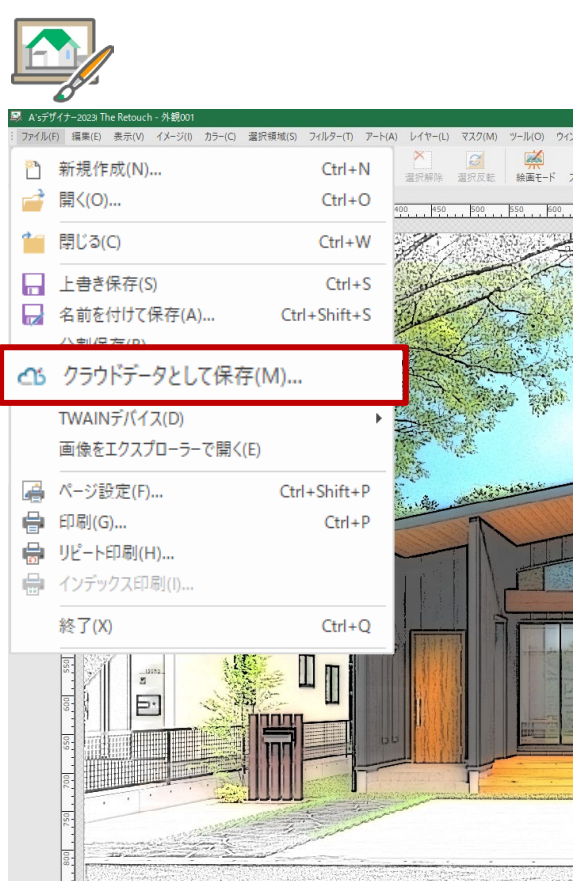

Madric Drive 連携、WebP保存

「The Effect」および「The Retouch」に、「クラウドデータとして保存」を追加しました。A's起動時に指定のフォルダに保存された画像は、物件データ保存時にMadric Driveにアップロードできます。
また、画像を保存する際のファイルの種類に「WebP(ウェッピー)」形式を追加しました。WebP形式は、Google社が開発した画像形式で、画質の劣化を最小限に抑え、画像サイズが軽いのが特長です。

WebP形式に対応