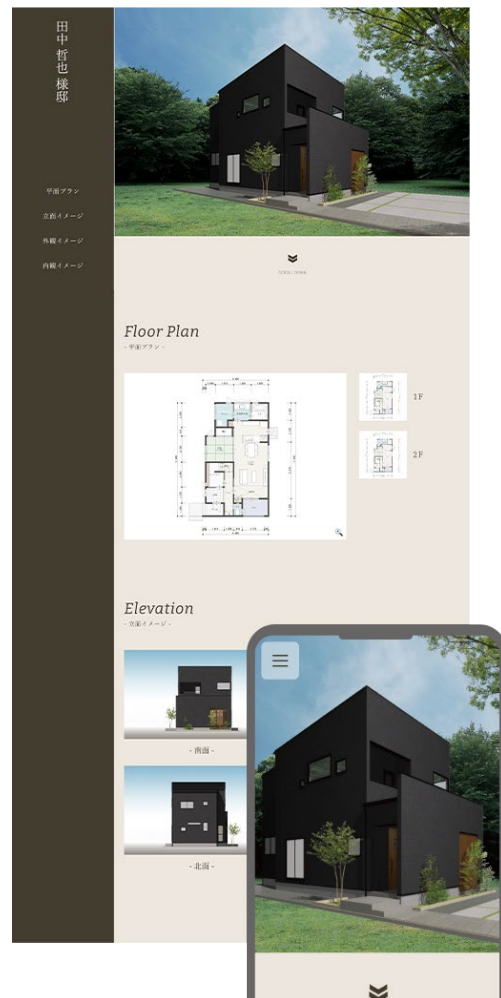

A'sデザイナー テンプレート (クラウド用) 45種

Present

madric **A's**

「The Present」に、クラウド用プレゼンボードとして、3パターン × 1階・2階・3階 × 5色、計 45 種のテンプレートを追加しました。(※Madric Driveが必要です)