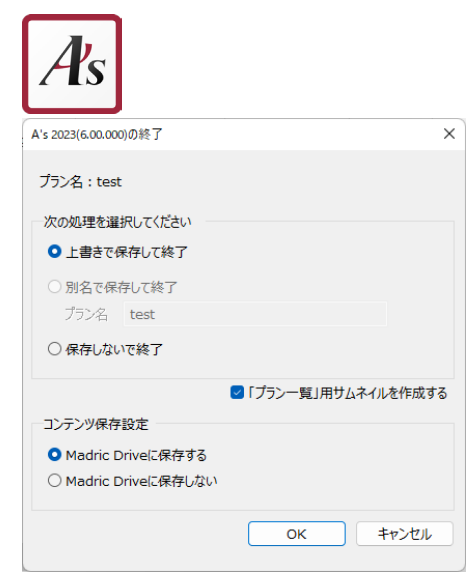

Madric Drive 連携、WebP保存

「The Effect」および「The Retouch」に、「クラウドデータとして保存」を追加しました。A's起動時に指定のフォルダに保存された画像は、物件データ保存時にMadric Driveにアップロードできます。
また、画像を保存する際のファイルの種類に「WebP(ウェッピー)」形式を追加しました。WebP形式は、Google社が開発した画像形式で、画質の劣化を最小限に抑え、画像サイズが軽いのが特長です。

WebP形式に対応