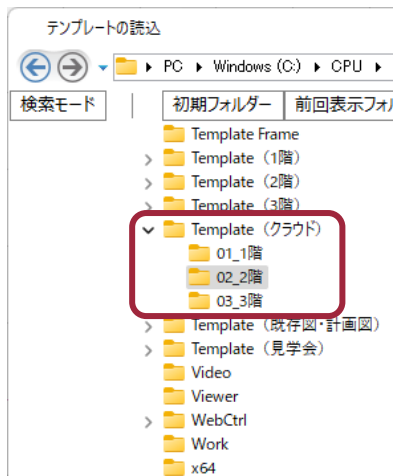

プレゼンボード作成ツール エース A'sデザイナー 2022
新機能紹介

A'sデザイナーは、以下の5つのアプリケーションで構成されています。

	<p>The Presen (プレゼン)</p>	<p>画像やテキスト・図形をレイアウトしてプレゼンボードを作成するプレゼンテーションソフト</p>
	<p>The Retouch (レタッチ)</p>	<p>「The Presen」で使用する画像を作成または編集する画像レタッチソフト</p>
	<p>The Effect (エフェクト)</p>	<p>エース「3Dパース」からのデータ連携で、奥行き情報をもった画像に点景などをレイアウトできる3Dレタッチソフト</p>
	<p>The Album (アルバム)</p>	<p>「The Presen」で使用する画像を選択しやすいように整理する画像データベースソフト</p>
	<p>The Converter (コンバーター)</p>	<p>フォルダ内の複数の画像に対してファイル形式をまとめて統一したり、「The Retouch」の効果を一括で施したりする、画像形式&レタッチ一括変換ソフト</p>

プレゼンボード テンプレート読込 改善

プレゼンボードを起動する際のテンプレート読込にて、「階層」や「用途」などの検索条件に応じて絞り込んだテンプレートを瞬時に表示することができます。また、新たに作成したテンプレートにおいても、検索用属性を設定することで、検索対象としてテンプレート保存することができます。

The image displays a software interface for template management. On the left, a file explorer shows a hierarchy of templates. A red box highlights the search mode options: 検索モード, 初期フォルダー, 前回表示フォルダー, お気に入りに追加, お気に入りを削除, お気に入りを表示. A red callout points to a star icon on a template thumbnail, labeled "お気に入りに追加".