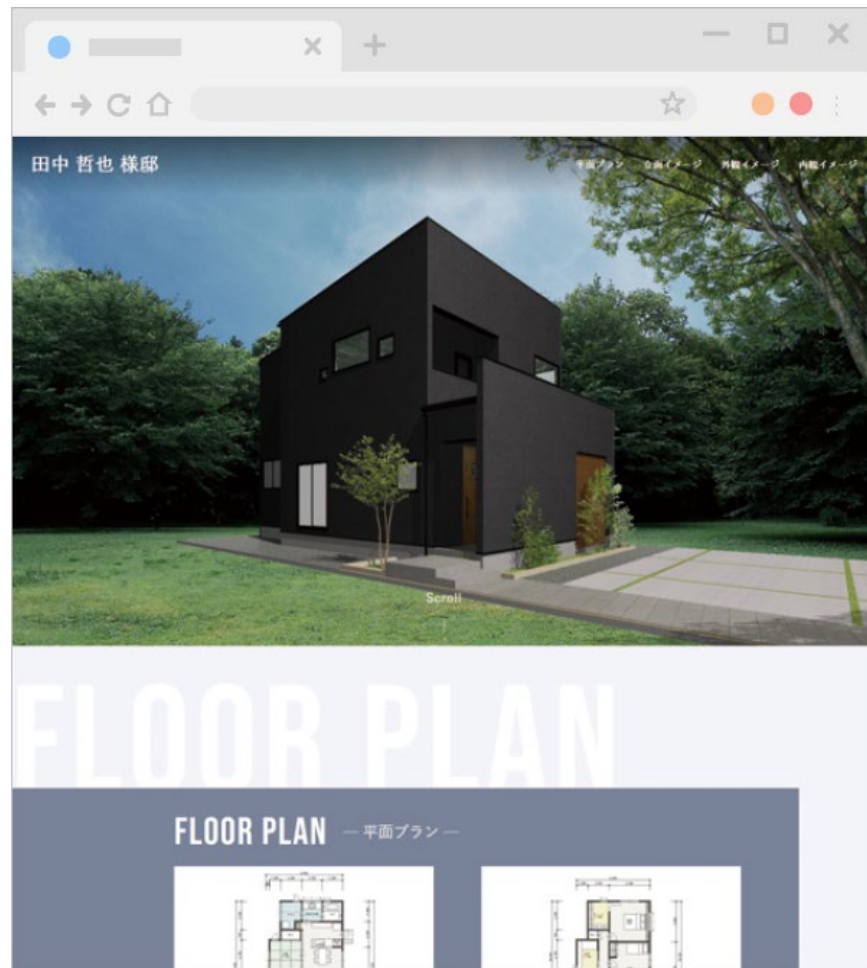

プレゼンボード作成ツール エース A'sデザイナー 2022
新機能紹介

A'sデザイナーは、以下の5つのアプリケーションで構成されています。

	<p>The Presen (プレゼン)</p>	<p>画像やテキスト・図形をレイアウトしてプレゼンボードを作成するプレゼンテーションソフト</p>
	<p>The Retouch (レタッチ)</p>	<p>「The Presen」で使用する画像を作成または編集する画像レタッチソフト</p>
	<p>The Effect (エフェクト)</p>	<p>エース「3Dパース」からのデータ連携で、奥行き情報をもった画像に点景などをレイアウトできる3Dレタッチソフト</p>
	<p>The Album (アルバム)</p>	<p>「The Presen」で使用する画像を選択しやすいように整理する画像データベースソフト</p>
	<p>The Converter (コンバーター)</p>	<p>フォルダ内の複数の画像に対してファイル形式をまとめて統一したり、「The Retouch」の効果を一括で施したりする、画像形式&レタッチ一括変換ソフト</p>

A'sデザイナーで作成したプレゼンボードをクラウド用に保存すれば、Webブラウザがプレゼンボードに早変わり。Madric Drive の専用ページから共有することで、パソコンやスマホからいつでも確認でき、ペーパーレス化でサステイナブル社会にも貢献できます。

テンプレートから「クラウド」を選択し
オートプレゼンテーションを実行

「The Presen」で編集し、
クラウドデータとして保存

専用ページにて、クラウド
用プレゼンボードを共有

プレゼンボード テンプレート読込 改善

プレゼンボードを起動する際のテンプレート読込にて、「階層」や「用途」などの検索条件に応じて絞り込んだテンプレートを瞬時に表示することができます。また、新たに作成したテンプレートにおいても、検索用属性を設定することで、検索対象としてテンプレート保存することができます。

The image displays a software interface for template management. On the left, a file explorer shows a hierarchy of templates. A red box highlights the search mode options: 検索モード, 初期フォルダー, 前回表示フォルダー, お気に入りに追加, お気に入りを削除, お気に入りを表示. A red callout points to a star icon on a template thumbnail, labeled "お気に入りに追加".