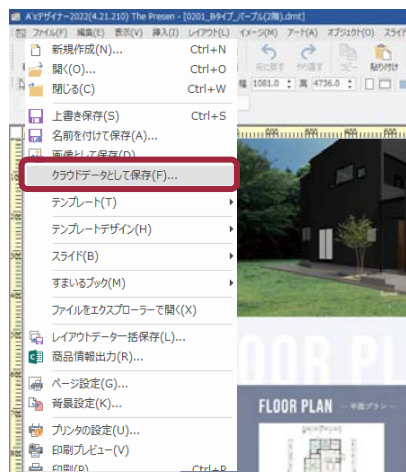

プレゼンボード作成ツール エース A'sデザイナー 2022
新機能紹介

A'sデザイナーは、以下の5つのアプリケーションで構成されています。

	<p>The Presen (プレゼン)</p>	<p>画像やテキスト・図形をレイアウトしてプレゼンボードを作成するプレゼンテーションソフト</p>
	<p>The Retouch (レタッチ)</p>	<p>「The Presen」で使用する画像を作成または編集する画像レタッチソフト</p>
	<p>The Effect (エフェクト)</p>	<p>エース「3Dパース」からのデータ連携で、奥行き情報をもった画像に点景などをレイアウトできる3Dレタッチソフト</p>
	<p>The Album (アルバム)</p>	<p>「The Presen」で使用する画像を選択しやすいように整理する画像データベースソフト</p>
	<p>The Converter (コンバーター)</p>	<p>フォルダ内の複数の画像に対してファイル形式をまとめて統一したり、「The Retouch」の効果を一括で施したりする、画像形式&レタッチ一括変換ソフト</p>

A'sデザイナーで作成したプレゼンボードをクラウド用に保存すれば、Webブラウザがプレゼンボードに早変わり。Madric Drive の専用ページから共有することで、パソコンやスマホからいつでも確認でき、ペーパーレス化でサステイナブル社会にも貢献できます。

テンプレートから「クラウド」を選択し
オートプレゼンテーションを実行

「The Presen」で編集し、
クラウドデータとして保存

専用ページにて、クラウド
用プレゼンボードを共有

プレゼンボード テンプレート読込 改善

プレゼンボードを起動する際のテンプレート読込にて、「階層」や「用途」などの検索条件に応じて絞り込んだテンプレートを瞬時に表示することができます。また、新たに作成したテンプレートにおいても、検索用属性を設定することで、検索対象としてテンプレート保存することができます。

The image displays a software interface for template management. On the left, a file explorer shows a hierarchy of templates. A red box highlights the search mode options: 検索モード, 初期フォルダー, 前回表示フォルダー, お気に入りに追加, お気に入りを削除, お気に入りを表示. A red callout points to a star icon on a template thumbnail, labeled "お気に入りに追加".