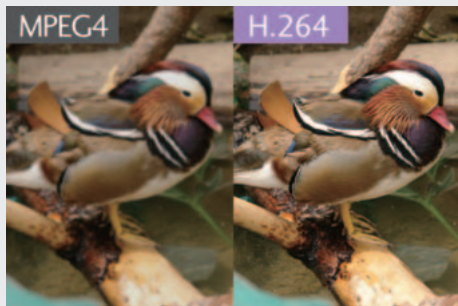

LE2104D

LE2104Dシリーズは、優れた特徴や性能を持ち合わせたコストパフォーマンスの高いスタンダードアローンDVRです。H.264圧縮を用いることで、高圧縮でより綺麗な録画面質を実現しました。遠隔監視を行う場合は固定IPアドレスまたは、LGDDNSを用いることができます。さらに、スーパーマルチドライブを搭載しているため、録画データを簡単にバックアップが可能です。

特徴

- H.264圧縮方式
- 映像入力4ch／音声入力4ch、音声出力1ch
- 120フレーム@352×240
- 「VGAとアナログ」モニター同時出力
- USB2.0接続対応
- 同時録画再生可能
- AVIファイルまたは、専用ビューワーソフトでのバックアップが可能
- システムチェック機能
- 日本語サポート
- ライブ監視、録画再生、録画の同時処理機能
- 専用ソフトを用いず遠隔監視が可能(ライブ・PTZのみ)
- 専用ソフトを用いる場合は、DVR側と同等の操作が可能
- 専用ソフトビューワーでも遠隔可能(ライブ、再生、録画データ抽出、PTZ、DVR内部設定)

H.264圧縮