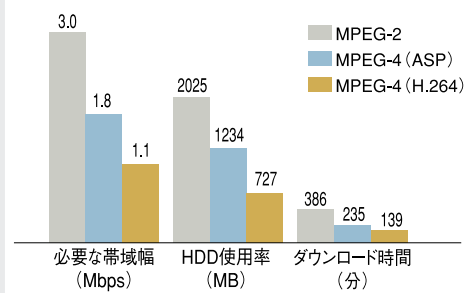

DVDダウンロード比較表※