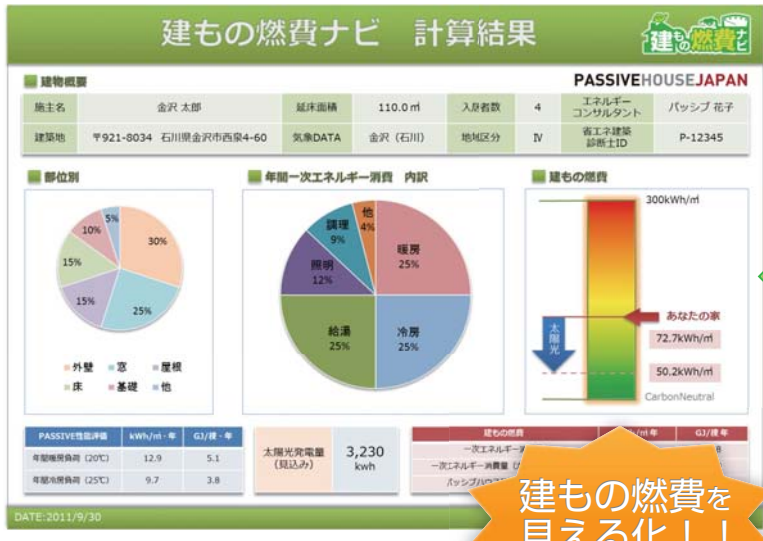

Powered by Madric EcoNavi

「建もの燃費ナビ」は、住環境シミュレーションソフト「Madric EcoNavi」をベースにしたプログラムで、簡単に間取りや屋根を入力し、建ものの燃費を「見える化」するシステムです。

国際規格ISOやEN、および温熱計算を細かく規定するDIN規格をベースとした厳密な温熱計算を行う「パッシブハウス・プランニング・パッケージ（通称PHPP）」の日本語入力サポート機能が搭載されており、建物の形状、窓の寸法や位置、庇などの影の影響などを自動的に拾って温熱計算を行い、信頼性のある正確な計算結果を、ビジュアル的にわかりやすい出力結果シートとして出力できます。

プラン入力
屋根入力
高さ設定

簡単操作！！

建もの燃費ナビ

- 建築3次元CAD連携が可能 (CEDXM形式※出力対応CAD)
- 福井コンピュータ(株) [ARCHITREND Z] ● スーパーソフトウェア(株) [SuperSoft] ● (株)DTS [Walk in home] ● (株)ハウテック [B-MOS]
- (株)コンピュータシステム研究所 [VST/建築Vision] ● 日本ユニシス・エグゼキュションズ(株) [DigiD] ● (株)ザ・システム [プランナーEX/CAD]
- ※CEDXM (シーデクセマ) 形式とは、意匠CADとプレカットCAD間の連携データの標準化を目指し策定したXML形式に基づいた標準データ仕様です。

※画面イメージは開発中のため実際とは多少異なります。

PHPP日本語入力サポート

Excel形式

PHPP ※PHPP英語版搭載

信頼性のある正確な計算！

PHPP 計算エンジン (ISO13790 準拠) 搭載

■ 建もの燃費ナビ Powered by Madric EcoNavi システム概要

標準価格	94,500 円(税込)	① PHPP英語版ライセンスを所有でPHJ会員の方	52,500 円(税込)
	パッシブハウス・ジャパン会員	② CPU製品 (MADRIC・AD-1 及びMadric EcoNaviの最新Ver.)を所有でPHJ会員の方	21,000 円(税込)
	特別価格: 73,500 円(税込)	③ ①+②両ライセンスを所有でPHJ会員の方	無償 (※差分ファイル提供)

1. システム構成
2. ・プラン図(間取り作成) ・屋根入力(太陽光発電シミュレーション含む) ・高さ設定 ・物件管理システム(福岡パッシブハウス 物件データをサンプル搭載)
   - ・プランチェック ・Q値μ値計算 ・リアルタイム3Dビューア(簡易パース画像登録機能含む) ・建もの燃費ナビ(PHPP英語版含む)
3. 動作環境
4. ・OS: Windows 7/Windows Vista/Windows XP(32Bit/64Bit対応) ・CPU: 1GHz以上(推奨2.5GHz) ・メモリ: 1GB以上(推奨2GB以上) ・ハードディスク: 空き8GB以上
   - ・モニター解像度: 1024×768ドット以上(1280×1024ドット以上) ・ビデオメモリ: 128MB以上(推奨256MB) ・提供メディア: DVD ※Microsoft Office Excel 2000以降が必要です。

※Microsoft Windowsは、米国 Microsoft Corporationの米国、日本およびその他の国における登録商標または商標です。 ※会社名、製品名は、各社の商標または登録商標です。 ※仕様は改良の為、予告なく変更する場合があります。

● 開発・販売元

株式会社シーピーユー

本社 〒921-8043 石川県金沢市西泉4-60
北陸支店 TEL.076-280-8001 FAX.076-280-8002
東京支店 〒158-0097 東京都世田谷区用賀4-5-16 TEビル2F
TEL.03-5491-0611 FAX.03-5491-0612

札幌/仙台/盛岡/宇都宮/北関東(前橋)/新潟/名古屋/長野/大阪/福山/九州(福岡)

URL <http://www.cpu-net.co.jp> E-mail info@cpu-net.co.jp

● 監修

PASSIVEHOUSE JAPAN

一般社団法人 パッシブハウス・ジャパン

事務局 〒248-0007 神奈川県鎌倉市小町1-11-11

URL <http://www.passivehouse-japan.org>